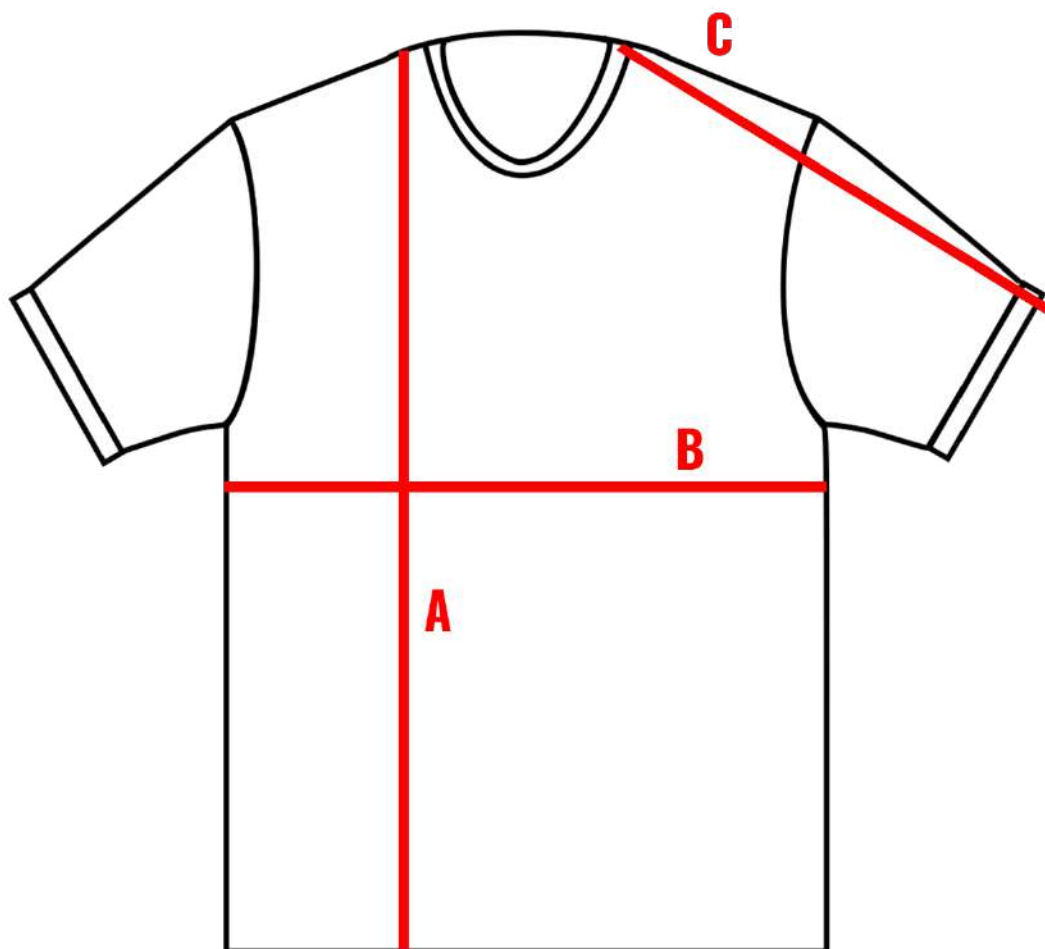

TABULKA VELIKOSTÍ SIZE SPECIFICATION

TRIČKO PÁNSKÉ/T-SHIRT MEN (GI64000)		S	M	L	XL	2XL	3XL	4XL	5XL
A	Délka těla/Body Length	71 cm	74 cm	77 cm	79 cm	83 cm	85 cm	88 cm	TBA
B	Šíře hrudníku/Chest Width	46 cm	51 cm	56 cm	61 cm	66 cm	71 cm	76 cm	TBA
C	Délka rukávů/Sleeve Length	40 cm	43 cm	46 cm	50 cm	53 cm	56 cm	58 cm	TBA