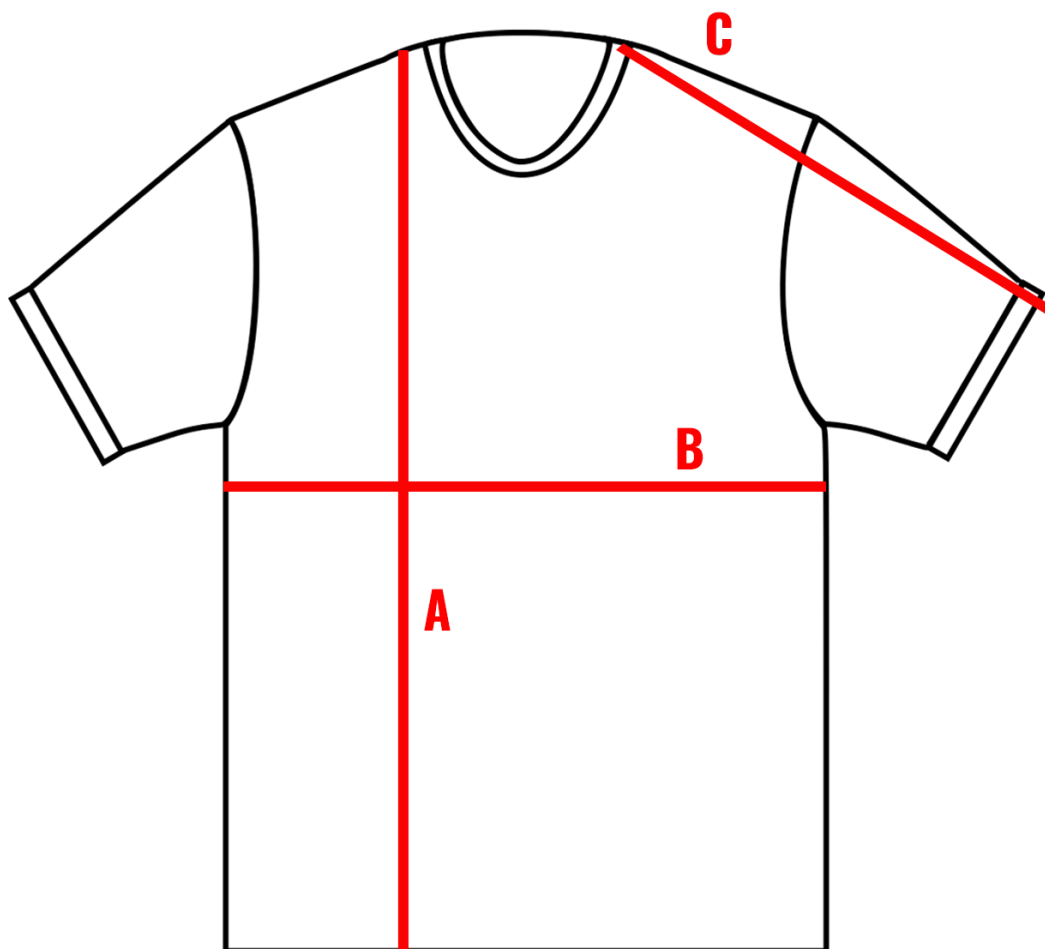

## TABULKA VELIKOSTÍ SIZE SPECIFICATION

TRIČKO DÁMSKÉ/T-SHIRT WOMEN (GIL64000)		<b>S</b>	<b>M</b>	<b>L</b>	<b>XL</b>	<b>2XL</b>
<b>A</b>	Délka těla/Body Length	64 cm	67 cm	69 cm	71 cm	72 cm
<b>B</b>	Šíře hrudníku/Chest Width	41 cm	43 cm	47 cm	50 cm	56 cm
<b>C</b>	Délka rukávů/Sleeve Length	-	-	-	-	-